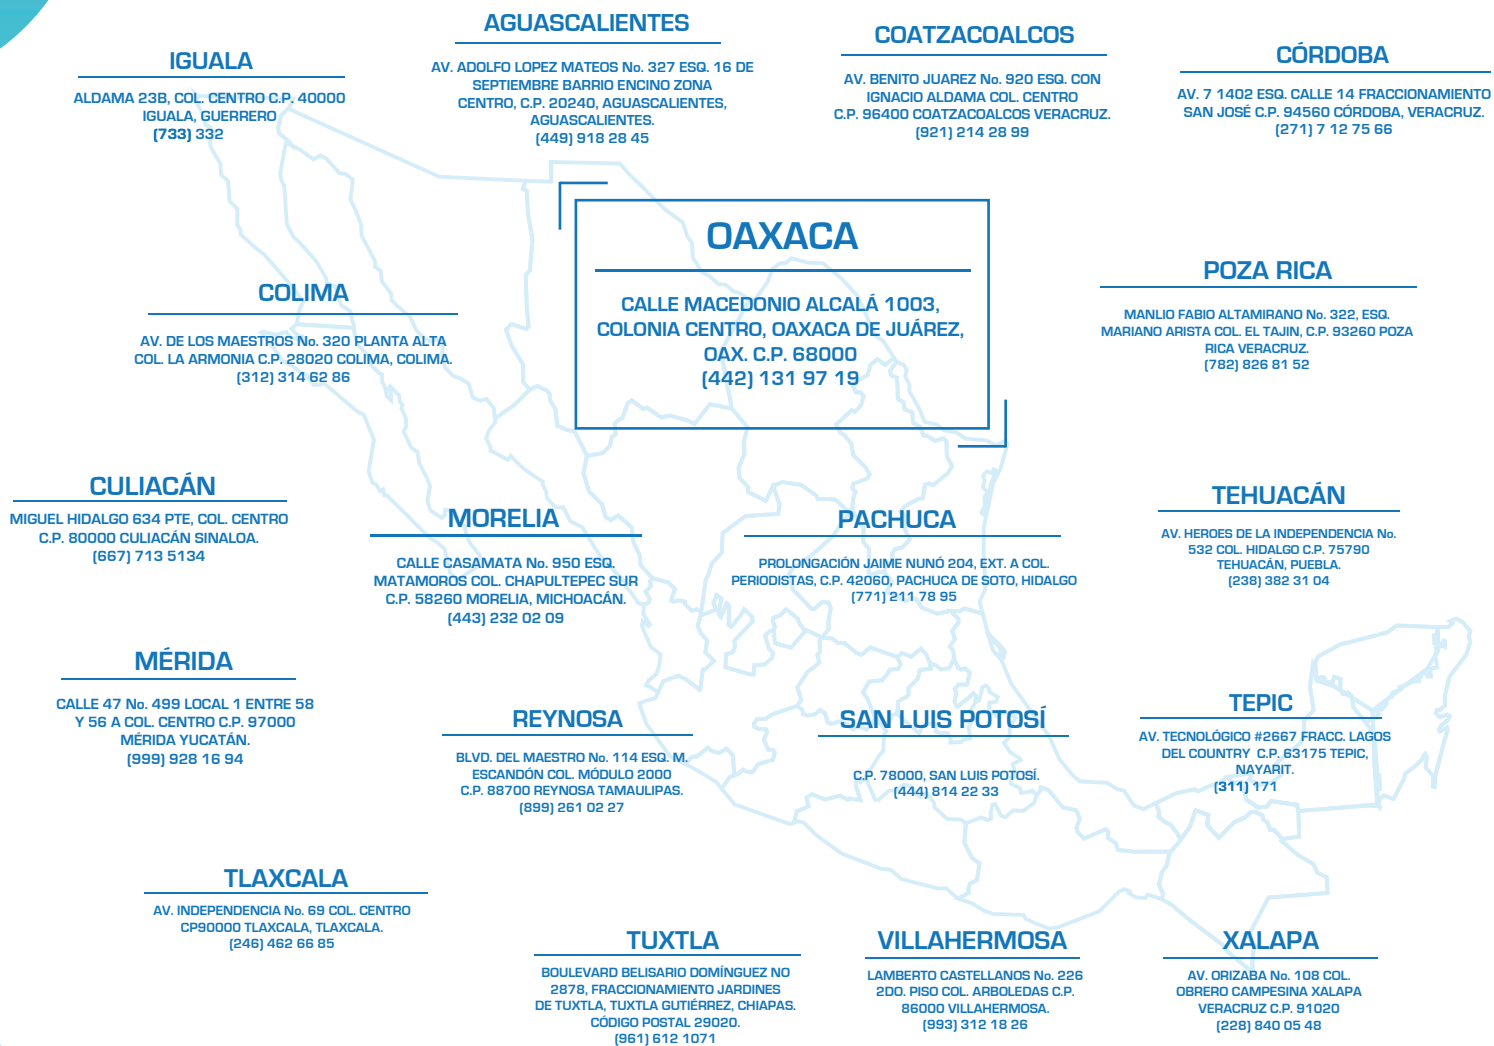

CENTROS DE ADMISIÓN

GRUPO
ISIMA

"Una Institución Comprometida
con el Desarrollo"

informes@virtual.isima.com.mx

(442) 131 9719

(442) 330 6375

Universidad ISIMA Online

Universidad ISIMA Online